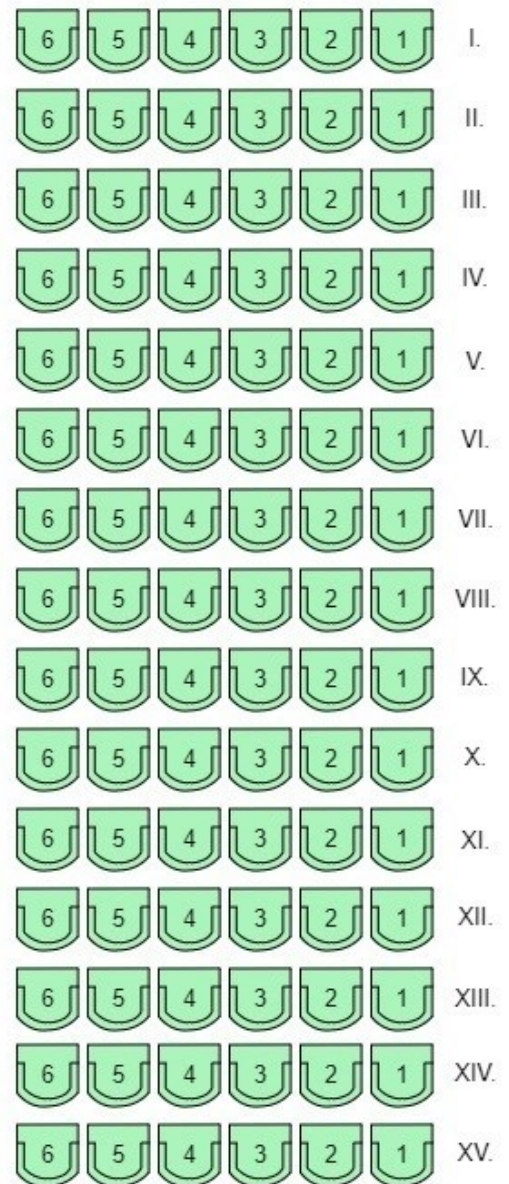

PÓDIUM

PRÍZEMIE

BALKÓN