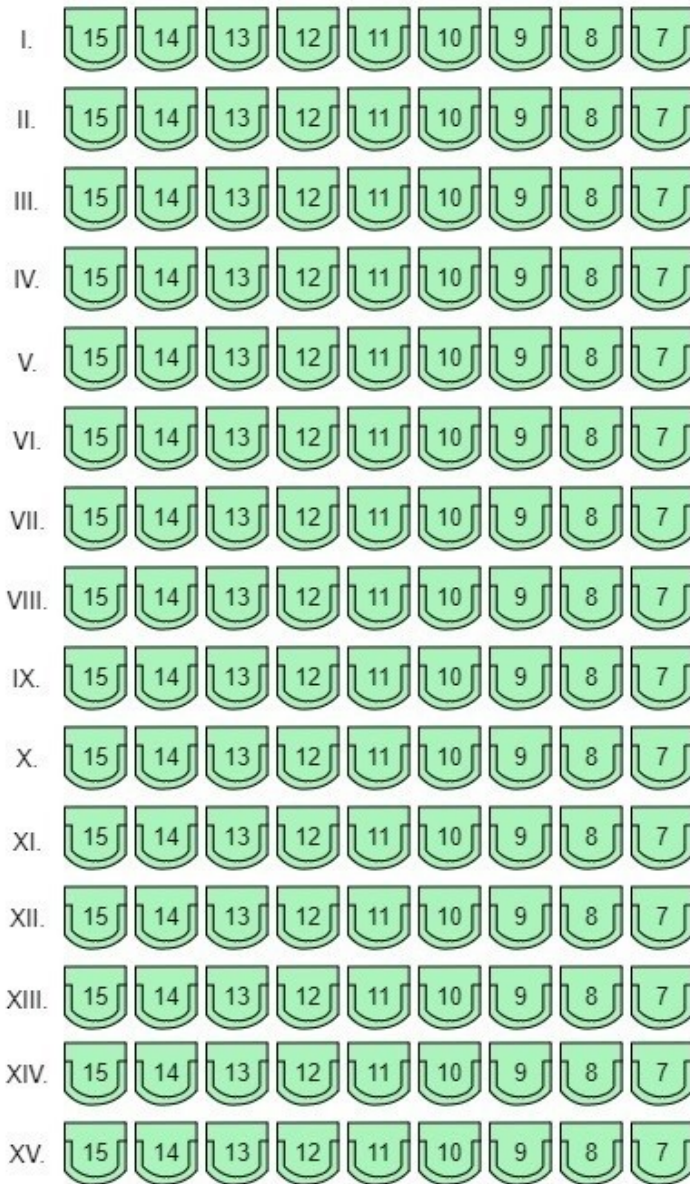

PÓDIUM

PRÍZEMIE

BALKÓN